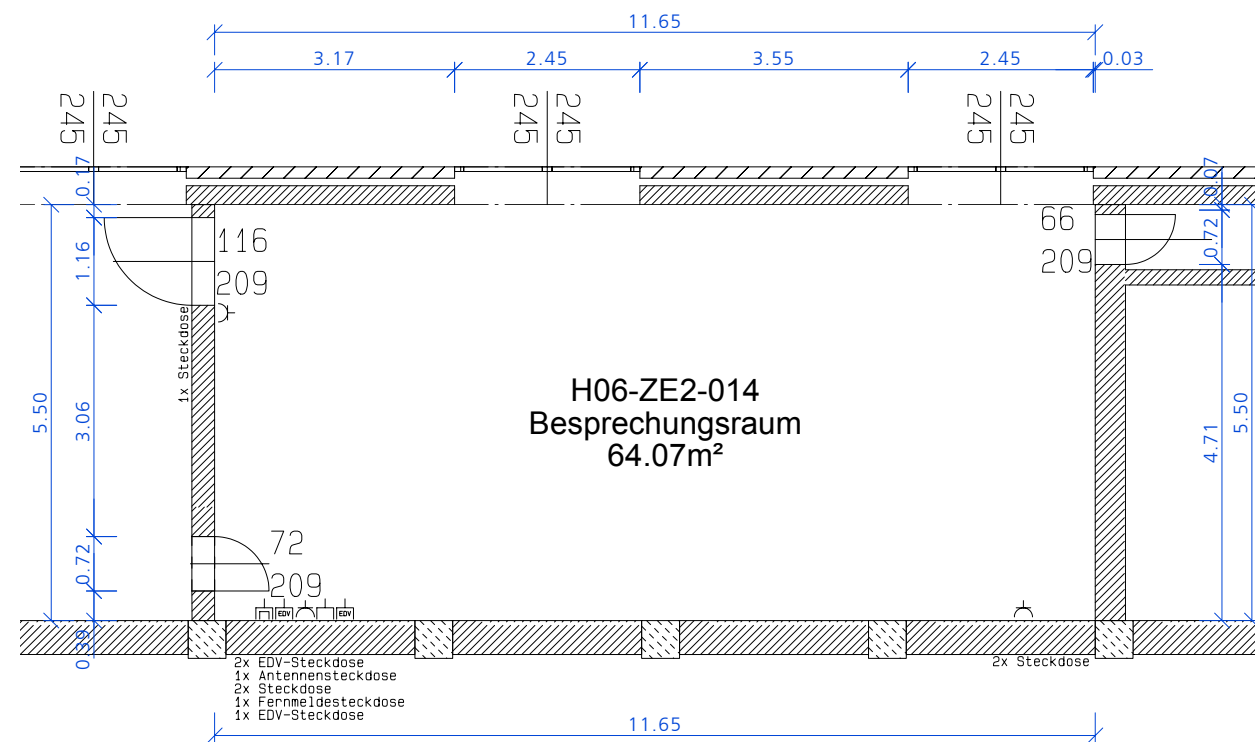

Mietraum 06.Z2 014 - Erfurt 1

Standort	Foyer Halle 6
Abmaße	11.65m x 5.50m
Fläche	64.07 m ²
Raumhöhe	UK Decke 3.00m
	UK Sprinkler 2.94m
Wände	gestrichene Betonwände
Decke	abgehangene Rigipsdecke
Boden	Teppich anthrazit
Tageslicht	ja

Nebenträume / Side rooms