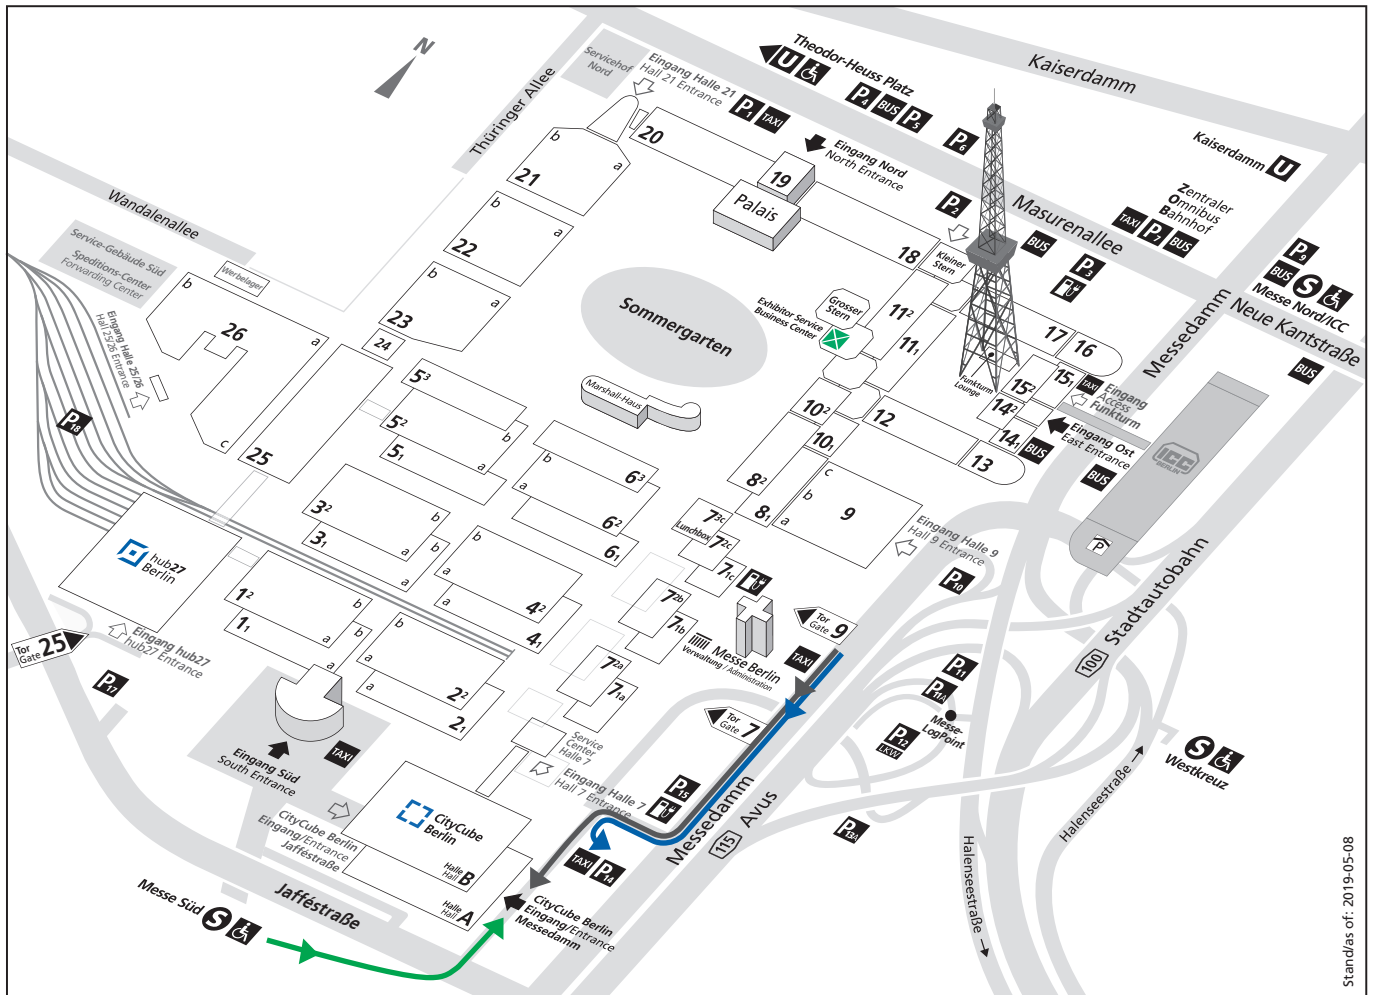

**Messegelände**  
Exhibition Grounds

**Zugang zum CityCube Berlin**  
Access to CityCube Berlin

Standas of: 2019-05-08

-  Zugang vom S-Bahnhof Messe Süd  
Access from Station Messe Süd
-  Zufahrt zum Parkplatz  
Access to parking space
-  Vorfahrt Taxi  
Access Taxi