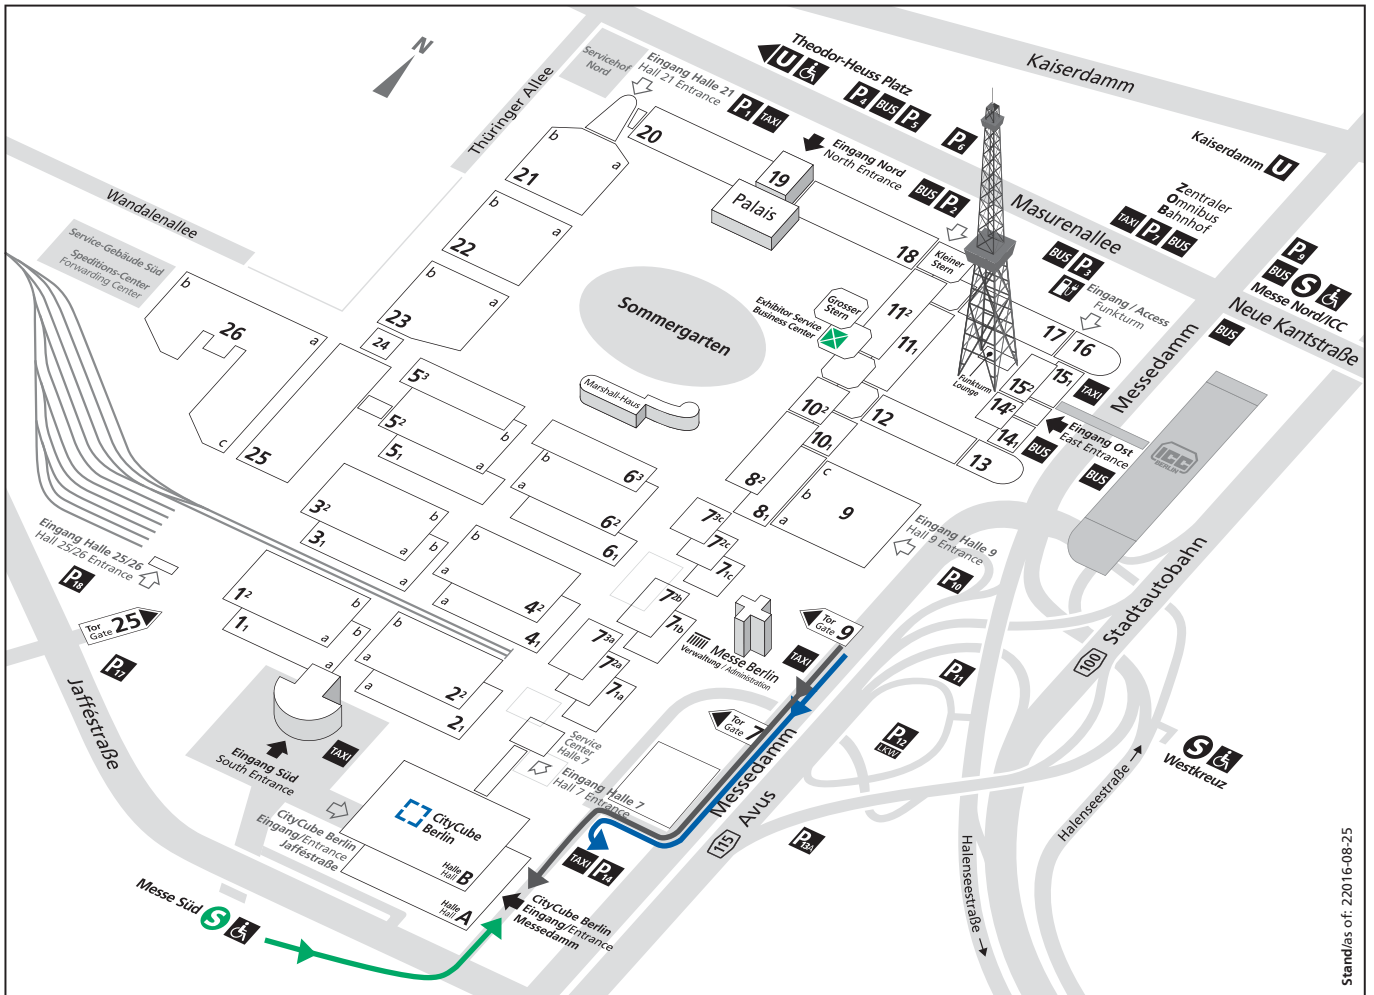

Messegelände
Exhibition Grounds

Zugang zum CityCube Berlin
Access to CityCube Berlin

Stand/as of: 22016-08-25

-  Zugang vom S-Bahnhof Messe Süd
Access from Station Messe Süd
-  Zufahrt zum Parkplatz
Access to parking space
-  Vorfahrt Taxi
Access Taxi