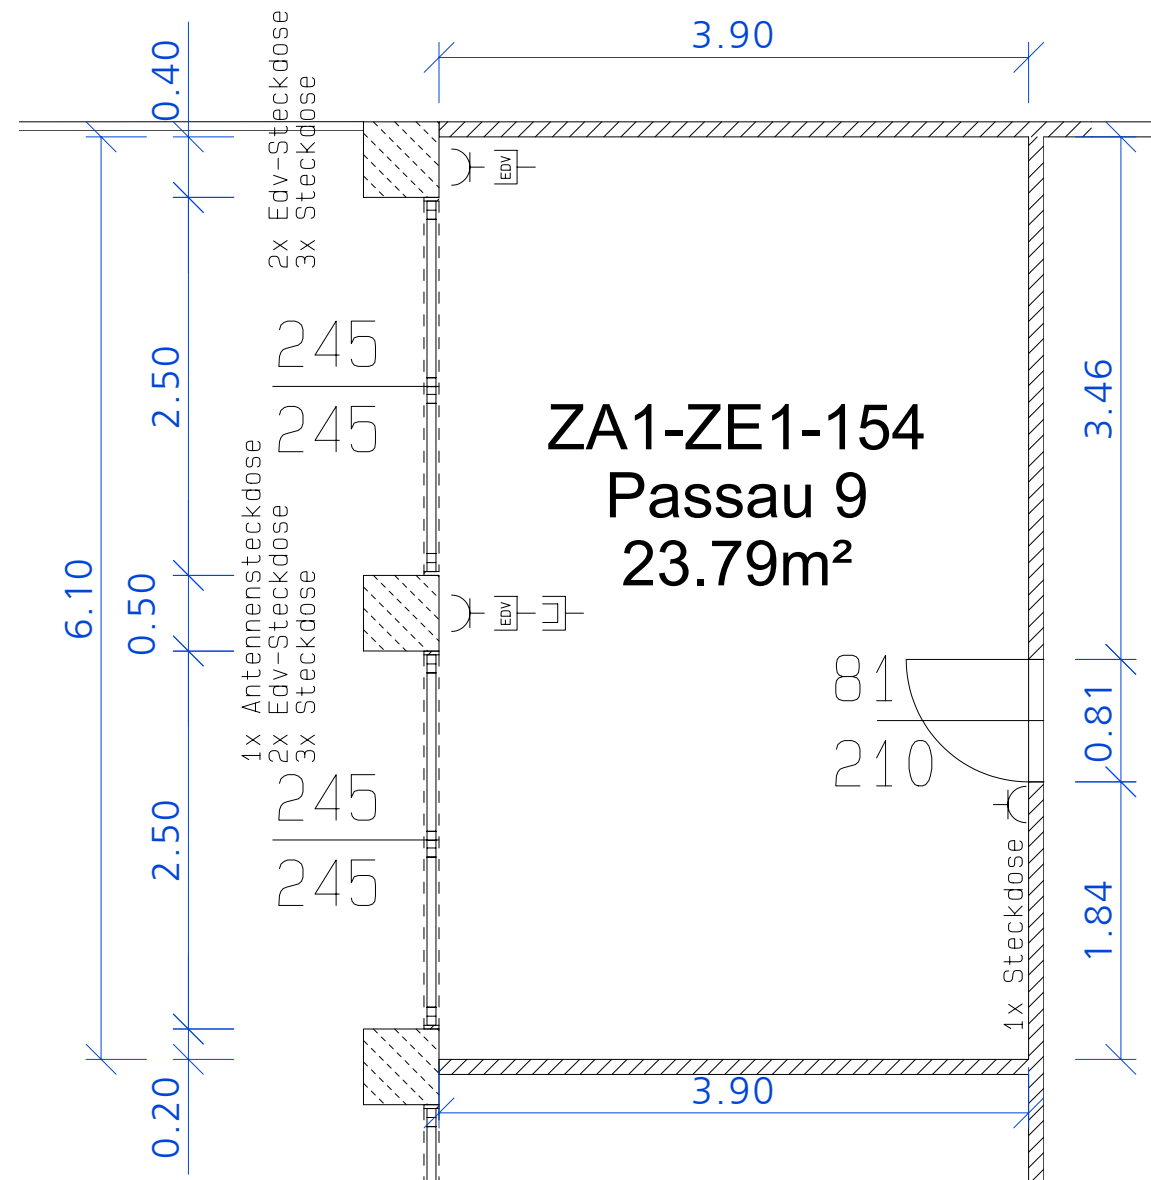

**Mietraum 01.Z1 154 - Passau 9**

Standort	Zentralachse 1-2
Abmaße	6.10m x 3.90m
Fläche	23.79 m <sup>2</sup>
Raumhöhe	UK Decke 3.00m
	UK Lampen 2.90m
Wände	gestrichene Betonwände
Decke	abgehängene Rigipsdecke
Boden	Teppich anthrazit
Tageslicht	ja

**Nebenräume / Side rooms**