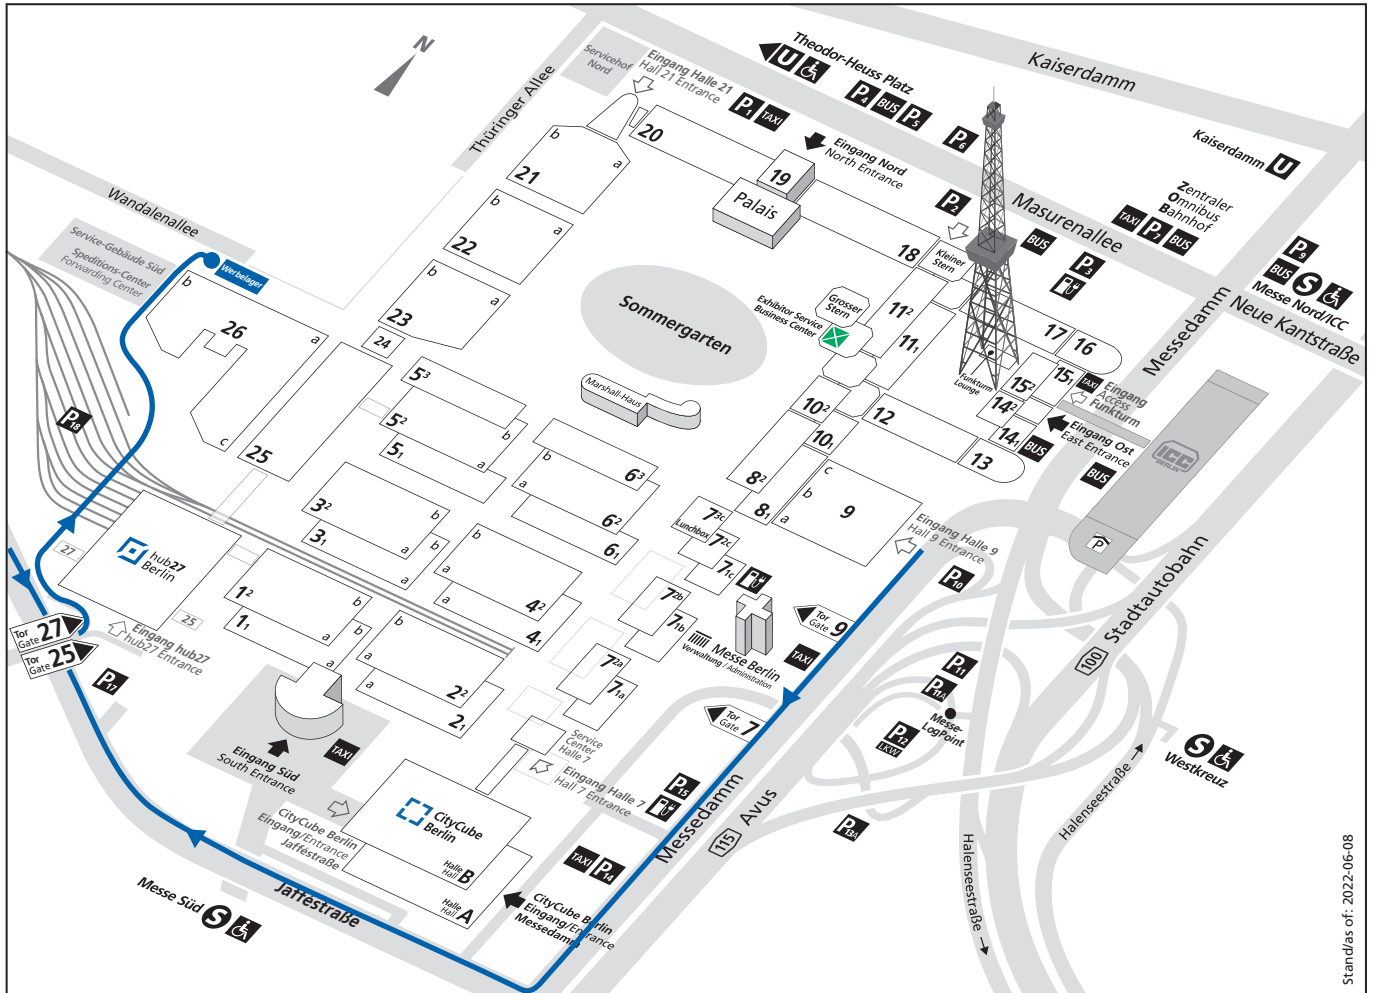

Messegelände
Exhibition Grounds

Zufahrt Werbemittellager über Jafféstraße, Tor 25/27
Access to Ad Material Storage via Jafféstraße, Gate 25/27

Standas of: 2022-06-08